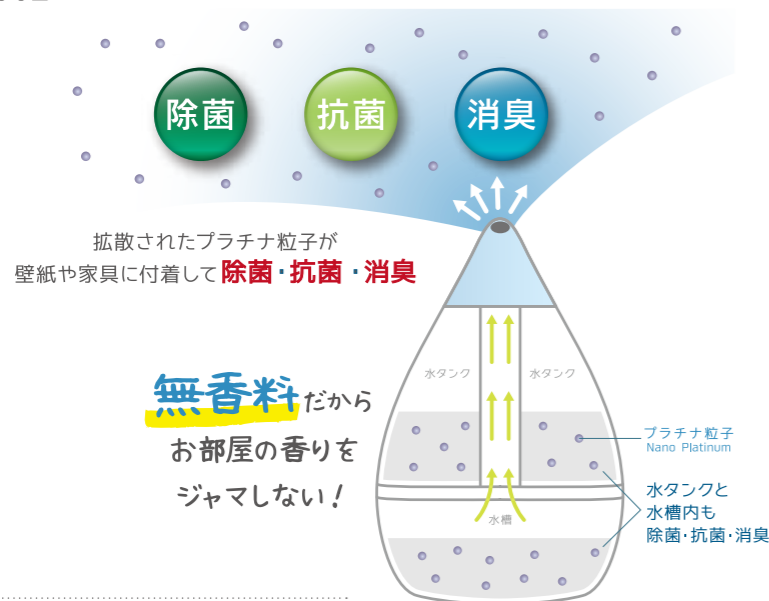

SHIZUKU Nano Platinum Water ALL SEASON 日本製
SHIZUKUナノプラチナウォーター
APW-002

(AskDoctors調べ)
※上記推奨意向の対象商品・調査方法などについてはP.8と同じです。