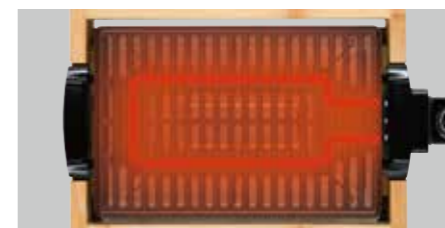

ヒーターが直に搭載されたプレートは、火力の伝導効率を最大限に引き出し、お肉を素早く焼き上げます。
※写真はイメージです。