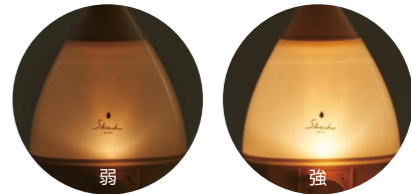

WH ミルクホワイト 4963027 421271
GR くすみグリーン 4963027 421288
PE くすみピーチ 4963027 421295