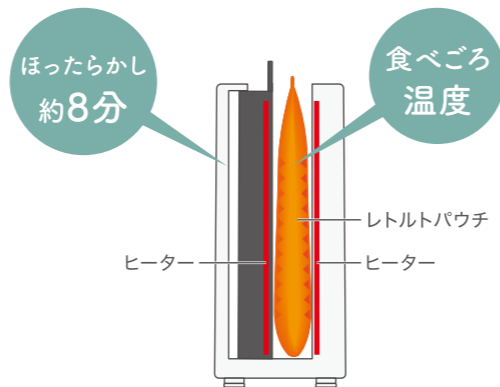

ガス・お湯・ラップを使わずレトルト温め 忙しい毎日を快適に

温かさと食欲をそそる香りが広がる 心のおもむくままに むしざんまい

レトルト亭®
RETORT-TEI

テレビ・webなど
メディアで多数
取り上げられました

累計販売数
62,000台
突破

防災用としても活躍

むしざんまい
ELECTRIC BAMBOO STEAMER

食卓に
そのまま
出せる

付属品
レシピブック

Retort Warmer
レトルト調理器
ARM-110

2枚のヒーターでレトルトパウチを芯まで温める構造。