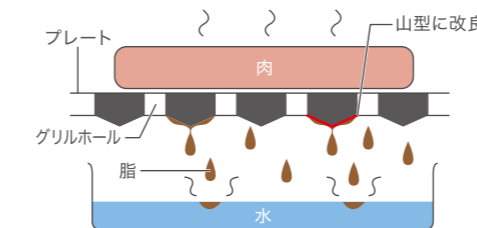

プレートの串ガイド(溝)に沿って生地をきれいに切り分けられるので丸く成形しやすくなります

丸洗い可能な着脱式プレート

BR ブラウン  
4963027 421370

一度に  
**24個**  
つくれる!

- たこ焼きプレート
- サイズ: 約W349×D224×H75(mm)
  - 質量: 約1.6kg(たこ焼きプレート設置時)
  - 電源: AC100V 50/60Hz
  - 消費電力: 800W
  - 電源コード長さ: 約1.5m
  - 穴直径: 43mm
  - 材質: 本体:ポリプロピレン、フェノール樹脂  
プレート:アルミダイカスト(フッ素加工)
  - 付属品: たこ焼きプレート
  - 梱包: 個装箱サイズ:約W374×D80×H250(mm)  
外箱入数:4台  
外箱梱包サイズ:約W380×D330×H256(mm)

まるでお店焼き肉 高級感あるバンブー製フレームで食卓がワンランクアップ

GRILL 肉祭り PLATE  
Bamboo

減煙 減脂

竹製  
Bamboo  
materials

※天然素材のため写真と風合いが異なる場合があります。

Grill Plate  
**減煙グリルプレート**  
AGP-242

1回あたりの電気代

約**15.5円** ※調理時間30分で算出  
※電力高時  
▲(1kw/h=31円)で算出

脂切れをさらによくするため、プレート裏面を山型に設計しました。ヘルシーな焼き上がりで煙や臭いの軽減を目指した構造です。

ヒーターが直に搭載されたプレートは、火力の伝導効率を最大限に引き出し、お肉を素早く焼き上げます。  
※写真はイメージです。

油受けトレイに落ちた余分な脂は水と一緒に洗い流せます。

- F フッ素加工
  - 温度調節機能
  - 油受けトレイ
- サイズ: 約W380×D250×H80(mm)(コントローラー含まず)  
質量: 約2.1kg(コントローラー含む)  
電源: AC100V 50/60Hz  
消費電力: 1000W  
電源コード長さ: 約1.9m  
材質: 本体:竹材 プレート:アルミダイカスト  
取っ手:フェノール樹脂 他  
梱包: 個装箱サイズ:約W420×D140×H295(mm)  
外箱入数:2台  
外箱梱包サイズ:約W445×D280×H298(mm)