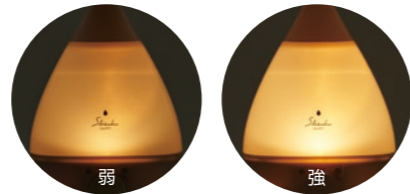

Ultrasonic Aroma Humidifier
超音波式アロマ加湿器 **NEW**
AHD-124

加湿方式	水タンク容量	1時間あたりの電気代
超音波式	約3.3L	約0.7円 ※電力高時 ▲(1kw/h=31円)で算出

付属品	
抗菌カートリッジ ACA-002	アロマパッド AAP-005

※抗菌カートリッジの寿命目安は約6ヶ月です。

暖色LED・調光機能

WH ミルクホワイト 4963027 421233
GR くすみグリーン 4963027 421240
PE くすみピーチ 4963027 421257